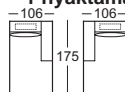

210-150. 846-78

Sarokgarnitúra elemei:
Bal: 210-130, 846-78
Jobb: 220-130, 845-78

210-130. 846-78

2-ülékes duplaheverő 1 karfával,
ágyneműtartóval és
2 hátpárnával 75x50 cm
Az állv. előkész. 1 nyaktámaszhoz

2221-146 AT re. 2211-146 AT li.

2-ülékes duplaheverő 1 karfával,
ágyneműtartóval és
2 hátpárnával 75x50 cm
Az állv. előkész. 1 nyaktámaszhoz

2211-146. 5846-78

2-ülékes kanapé 1 karfával
és 2 hátpárnával 75x50 cm
**Az állvány előkészítve
2 nyaktámaszhoz**

2211-126. 5846-78

2-ülékes kanapé 1 karfával
és 2 hátpárnával 75x50 cm
**Az állvány előkészítve
2 nyaktámaszhoz**

210-150. 846-78

Pihenőkanapé 1 karfával
és 1 hátpárnával 75x50 cm
**Az állvány előkészítve
1 nyaktámaszhoz**

210-130. 846-78

Pihenőkanapé 1 karfával
és 1 hátpárnával 75x50 cm
**csak duplaheverő esetén lehet
Az állv. előkész. 1 nyaktám.**

2221-146 AT re. 2211-146 AT li.

2221-146 AT re. 2211-146 AT li. 220-150 AT re. 210-150 AT li. 220-130 AT re. 210-130 AT li.