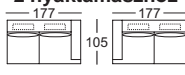

210-150. 846-78

Sarokgarnitúra elemei:
Bal: 210-130, 846-78
Jobb: 220-130, 845-78

210-130. 846-78

2-ülékes duplaheverő 1 karfával,
ágyneműtartóval és
2 hátpárnával 75x50 cm
Az állv. előkész. 1 nyaktámaszhoz

2221-146 AT re. 2211-146 AT li.

2-ülékes duplaheverő 1 karfával,
ágyneműtartóval és
2 hátpárnával 75x50 cm
Az állv. előkész. 1 nyaktámaszhoz

2211-146. 5846-78

2-ülékes kanapé 1 karfával
és 2 hátpárnával 75x50 cm
**Az állvány előkészítve
2 nyaktámaszhoz**