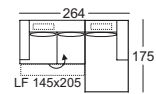

2211-146. 5846-78

Sarokgarnitúra elemei:
Bal: 2211-126, 5846-78
Jobb: 2221-126, 5845-78