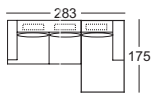

210-130. 948-191

Sarokgarnitúra elemei:
Bal: 2211-146, 5846-78
Jobb: 2221-146, 5845-78

2211-146. 5846-78

Sarokgarnitúra elemei:
Bal: 2211-126, 5846-78
Jobb: 2221-126, 5845-78

2211-126. 5846-78

Sarokgarnitúra elemei:
Bal: 210-150, 846-78
Jobb: 220-150, 845-78

210-150. 846-78

Sarokgarnitúra elemei:
Bal: 210-130, 846-78
Jobb: 220-130, 845-78

210-130. 846-78

2-ülékes duplaheverő 1 karfával,
ágyneműtartóval és
2 hátpárnával 75x50 cm
Az állv. előkész. 1 nyaktámaszhoz