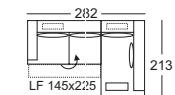

Akciós bruttó ár:

303 030,- Ft.

Sarokgarnitúra 9859

Teljes magasság: 83 cm
Magasság párnák nélkül: 73 cm
Ülésmagasság: 37 cm
Ülésmélység: 60 cm
Ülésmélység párnák nélkül: 80 cm

Megrendelészám

Sarokgarnitúra elemei:
Bal: 2211-146, 5948-191
Jobb: 2221-146, 5947-191