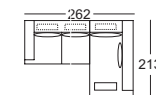

Akciós bruttó ár:

303 030,- Ft.

Sarokgarnitúra 9859

Teljes magasság: 83 cm
Magasság párnák nélkül: 73 cm
Ülésmagasság: 37 cm
Ülésmélység: 60 cm
Ülésmélység párnák nélkül: 80 cm

Megrendelészám

Sarokgarnitúra elemei:
Bal: 2211-146, 5948-191
Jobb: 2221-146, 5947-191

2211-146. 5948-191

Sarokgarnitúra elemei:
Bal: 2211-126, 5948-191
Jobb: 2221-126, 5947-191

2211-126. 5948-191

Sarokgarnitúra elemei:
Bal: 210-150, 948-191
Jobb: 220-150, 947-191

210-150. 948-191

Sarokgarnitúra elemei:
Bal: 210-130, 948-191
Jobb: 220-130, 947-191