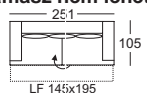

Ülögarnitúra 9859

Teljes magasság: 83 cm
Magasság párnák nélkül: 73 cm
Ülésmagasság: 37 cm
Ülésmélység: 60 cm
Ülésmélység párnák nélkül: 80 cm

Megrendelészám

3-ülékes szófa 2 karfával,
3 hátpárnával 75x50 cm
és ágyneműtartóval
Nyaktámasz nem lehetséges