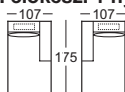

2211-126. 5846-78

2-ülékes kanapé 1 karfával
és 2 hátpárnával 75x50 cm
**Az állvány előkészítve
2 nyaktámaszhoz**

210-150. 846-78

Pihenőkanapé 1 karfával
és 1 hátpárnával 75x50 cm
**Az állvány előkészítve
1 nyaktámaszhoz**

210-130. 846-78

Pihenőkanapé 1 karfával
és 1 hátpárnával 75x50 cm
**csak duplaheverő esetén lehet
Az állv. előkész. 1 nyaktám.**

2221-146 AT re. 2211-146 AT li.

2221-146 AT re. 2211-146 AT li. 220-150 AT re. 210-150 AT li. 220-130 AT re. 210-130 AT li.