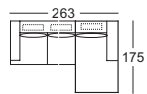

210-130. 948-191

Sarokgarnitúra elemei:
Bal: 2211-146, 5846-78
Jobb: 2221-146, 5845-78

2211-146. 5846-78

Sarokgarnitúra elemei:
Bal: 2211-126, 5846-78
Jobb: 2221-126, 5845-78

2211-126. 5846-78

Sarokgarnitúra elemei:
Bal: 210-150, 846-78
Jobb: 220-150, 845-78

210-150. 846-78

Sarokgarnitúra elemei:
Bal: 210-130, 846-78
Jobb: 220-130, 845-78

210-130. 846-78

2-ülékes duplaheverő 1 karfával,
ágyneműtartóval és
2 hátpárnával 75x50 cm
Az állv. előkész. 1 nyaktámaszhoz