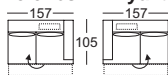

210-150. 846-78

Sarokgarnitúra elemei:
Bal: 210-130, 846-78
Jobb: 220-130, 845-78

210-130. 846-78

2-ülékes duplaheverő 1 karfával,
ágyneműtartóval és
2 hátpárnával 75x50 cm
Az állv. előkész. 1 nyaktámaszhoz

2221-146 AT re. 2211-146 AT li.

2-ülékes duplaheverő 1 karfával,
ágyneműtartóval és
2 hátpárnával 75x50 cm
Az állv. előkész. 1 nyaktámaszhoz

2211-146. 5846-78

2-ülékes kanapé 1 karfával
és 2 hátpárnával 75x50 cm
**Az állvány előkészítve
2 nyaktámaszhoz**

2211-126. 5846-78

2-ülékes kanapé 1 karfával
és 2 hátpárnával 75x50 cm
**Az állvány előkészítve
2 nyaktámaszhoz**

210-150. 846-78

Pihenőkanapé 1 karfával
és 1 hátpárnával 75x50 cm
**Az állvány előkészítve
1 nyaktámaszhoz**