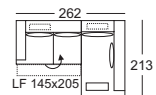

2211-146. 5948-191

Sarokgarnitúra elemei:
Bal: 2211-126, 5948-191
Jobb: 2221-126, 5947-191