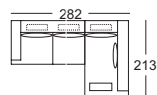

2211-126. 5948-191

Sarokgarnitúra elemei:
Bal: 210-150, 948-191
Jobb: 220-150, 947-191