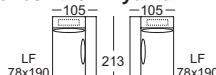

2221-146 AT re. 2211-146 AT li.

2221-146 AT re. 2211-146 AT li. 220-150 AT re. 210-150 AT li. 220-130 AT re. 210-130 AT li.

AT re. 845-78 AT li. 5846-78 AT re. 5845-78 AT li.

Sarokpad lezáró elemmel,
1 hátpárnával 75x50, 1 hengerpárnával
és 1 puha stég-párnával 60x60
Az állvány előkészítve 1 nyaktám.