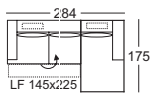

210-130. 948-191

Sarokgarnitúra elemei:
Bal: 2211-146, 5846-78
Jobb: 2221-146, 5845-78