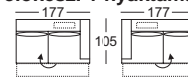

210-150. 846-78

Sarokgarnitúra elemei:
Bal: 210-130, 846-78
Jobb: 220-130, 845-78

210-130. 846-78

2-ülékes duplaheverő 1 karfával,
ágyneműtartóval és
2 hátpárnával 75x50 cm
Az állv. előkész. 1 nyaktámaszhoz