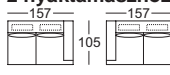

210-150. 846-78

Sarokgarnitúra elemei:
Bal: 210-130, 846-78
Jobb: 220-130, 845-78

210-130. 846-78

2-ülékes duplaheverő 1 karfával,
ágyneműtartóval és
2 hátpárnával 75x50 cm
Az állv. előkész. 1 nyaktámaszhoz

2221-146 AT re. 2211-146 AT li.

2-ülékes duplaheverő 1 karfával,
ágyneműtartóval és
2 hátpárnával 75x50 cm
Az állv. előkész. 1 nyaktámaszhoz

2211-146. 5846-78

2-ülékes kanapé 1 karfával
és 2 hátpárnával 75x50 cm
**Az állvány előkészítve
2 nyaktámaszhoz**

2211-126. 5846-78

2-ülékes kanapé 1 karfával
és 2 hátpárnával 75x50 cm
**Az állvány előkészítve
2 nyaktámaszhoz**

210-150. 846-78

Pihenőkanapé 1 karfával
és 1 hátpárnával 75x50 cm
**Az állvány előkészítve
1 nyaktámaszhoz**