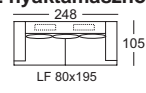

Plexi-üveg polc
ülőkéhez
63x55 cm

705-63

1 hátpárna
75x50 cm

1 puha
stég-párna
60x60 cm

1 hengerpárna
O 15 cm
55 cm
13. sz.

-15-

1 díszpárna
45x45 cm

1 díszpárna
40x40 cm

1 nyaktámasz
állítható
magasságú
51 cm
23. sz.

Ülögarnitúra 9859

Teljes magasság: 83 cm
Magasság párnák nélkül: 73 cm
Ülésmagasság: 37 cm
Ülésmélység: 60 cm
Ülésmélység párnák nélkül: 80 cm

Megrendelészám

3-ülékes szófa 2 karfával,
3 hátpárnával 75x50 cm
és ágyneműtartóval
Nyaktámasz nem lehetséges

3031-196

3-ülékes kanapé 2 karfával
és 3 hátpárnával 75x50 cm
**Az állvány előkészítve
2 nyaktámaszhoz**

330-196