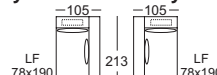

948-191 ABS re. 947-191 ABS li.

Sarokpad lezáró elemmel, 1 hátpárnával 75x50,
1 hengerpárnával és 1 puha stég-párnával 60x60
**csak duplaheverő esetén lehetséges
Az állvány előkészítve 1 nyaktámaszhoz**