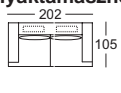

330-196

2-ülékes kanapé 2 karfával
és 2 hátpárnával 75x50 cm
**Az állvány előkészítve
2 nyaktámaszhoz**