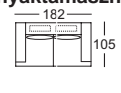

230-150

2-ülékes kanapé 2 karfával
és 2 hátpárnával 75x50 cm
**Az állvány előkészítve
2 nyaktámaszhoz**