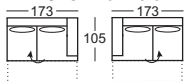

210-166. 946

2-ülékes duplaheverő
1 karfával, ágyneműtartóval
és 3 hátpárnával 55x55 cm

13. sz. funkció

2221-166 AT re. 2211-166 AT li.

2-ülékes duplaheverő
1 karfával, ágyneműtartóval
és 2 hátpárnával 55x55 cm

13. sz. funkció

2221-146 AT re. 2211-146 AT li.

2-üléses kanapé 1 karfával
és 3 hátpárnával 55x55 cm

220-166 AT re. 210-166 AT li.

2-üléses kanapé 1 karfával
és 2 hátpárnával 55x55 cm

220-146 AT re. 210-146 AT li.