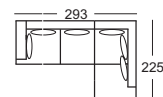

Akciós bruttó ár:

240 030,- Ft.

Sarokgarnitúra 9702

Teljes magasság: 85 cm
Magasság párnák nélkül: 65 cm
Ülésmagasság: 38 cm
Ülésmélység: 60 cm
Ülésmélység párnák nélkül: 81 cm

Megrendelészám

Sarokgarnitúra elemei:
Bal: 2211-146, 846-72
Jobb: 2221-146, 845-72

2211-146. 846-72

Sarokgarnitúra elemei:
Bal: 210-146, 846-72
Jobb: 220-146, 845-72

210-146. 846-72

Sarokgarnitúra elemei:
Bal: 2211-166, 946
Jobb: 2221-166, 945

2211-166. 946

Sarokgarnitúra elemei:
Bal: 210-166, 946
Jobb: 220-166, 945

210-166. 946

2-ülékes duplaheverő
1 karfával, ágyneműtartóval
és 3 hátpárnával 55x55 cm

13. sz. funkció

2221-166 AT re. 2211-166 AT li.

2-ülékes duplaheverő
1 karfával, ágyneműtartóval
és 2 hátpárnával 55x55 cm