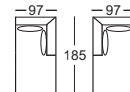

210-166. 946

2-ülékes duplaheverő
1 karfával, ágyneműtartóval
és 3 hátpárnával 55x55 cm

13. sz. funkció

2221-166 AT re. 2211-166 AT li.

2-ülékes duplaheverő
1 karfával, ágyneműtartóval
és 2 hátpárnával 55x55 cm

13. sz. funkció

2221-146 AT re. 2211-146 AT li.

2-üléses kanapé 1 karfával
és 3 hátpárnával 55x55 cm

220-166 AT re. 210-166 AT li.

2-üléses kanapé 1 karfával
és 2 hátpárnával 55x55 cm

220-146 AT re. 210-146 AT li.

Pihenőkanapé 1 karfával
és 2 hátpárnával 55x55 cm

846-72 AT re. 845-72 AT li.

Sarokpad lezáró elemmel
és 3 hátpárnával 55x55 cm

946
ABS re.

945
ABS li.

Ülőke

58-130

Ülőke