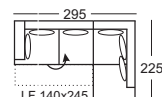

2211-166. 946

Sarokgarnitúra elemei:
Bal: 210-166, 946
Jobb: 220-166, 945