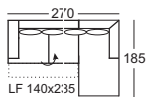

Akciós bruttó ár:

240 030,- Ft.

Sarokgarnitúra 9702

Teljes magasság: 85 cm
Magasság párnák nélkül: 65 cm
Ülésmagasság: 38 cm
Ülésmélység: 60 cm
Ülésmélység párnák nélkül: 81 cm

Megrendelészám

Sarokgarnitúra elemei:
Bal: 2211-146, 846-72
Jobb: 2221-146, 845-72