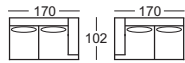

13. sz. funkció

2221-146 AT re. 2211-146 AT li.

2-üléses kanapé 1 karfával
és 3 hátpárnával 55x55 cm

220-166 AT re. 210-166 AT li.

2-üléses kanapé 1 karfával
és 2 hátpárnával 55x55 cm

220-146 AT re. 210-146 AT li.