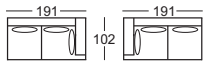

210-166. 946

2-ülékes duplaheverő
1 karfával, ágyneműtartóval
és 3 hátpárnával 55x55 cm

13. sz. funkció

2221-166 AT re. 2211-166 AT li.

2-ülékes duplaheverő
1 karfával, ágyneműtartóval
és 2 hátpárnával 55x55 cm

13. sz. funkció

2221-146 AT re. 2211-146 AT li.

2-üléses kanapé 1 karfával
és 3 hátpárnával 55x55 cm

220-166 AT re. 210-166 AT li.

2-üléses kanapé 1 karfával
és 2 hátpárnával 55x55 cm

220-146 AT re. 210-146 AT li.