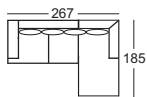

210-146. 846-72

Sarokgarnitúra elemei:
Bal: 2211-166, 946
Jobb: 2221-166, 945