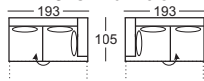

Akciós bruttó ár:

240 030,- Ft.

Sarokgarnitúra 9702

Teljes magasság: 85 cm
Magasság párnák nélkül: 65 cm
Ülésmagasság: 38 cm
Ülésmélység: 60 cm
Ülésmélység párnák nélkül: 81 cm

Megrendelészám

Sarokgarnitúra elemei:
Bal: 2211-146, 846-72
Jobb: 2221-146, 845-72

210-166. 946

2-ülékes duplaheverő
1 karfával, ágyneműtartóval
és 3 hátpárnával 55x55 cm

13. sz. funkció

2221-166 AT re. 2211-166 AT li.

2-ülékes duplaheverő
1 karfával, ágyneműtartóval
és 2 hátpárnával 55x55 cm