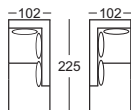

210-166. 946

2-ülékes duplaheverő
1 karfával, ágyneműtartóval
és 3 hátpárnával 55x55 cm

13. sz. funkció

2221-166 AT re. 2211-166 AT li.

2-ülékes duplaheverő
1 karfával, ágyneműtartóval
és 2 hátpárnával 55x55 cm

13. sz. funkció

2221-146 AT re. 2211-146 AT li.

2-üléses kanapé 1 karfával
és 3 hátpárnával 55x55 cm

220-166 AT re. 210-166 AT li.

2-üléses kanapé 1 karfával
és 2 hátpárnával 55x55 cm

220-146 AT re. 210-146 AT li.

Pihenőkanapé 1 karfával
és 2 hátpárnával 55x55 cm

846-72 AT re. 845-72 AT li.

Sarokpad lezáró elemmel
és 3 hátpárnával 55x55 cm

946
ABS re.

945
ABS li.

Ülőke

58-130

Ülőke