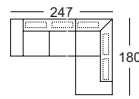

210-136. 946-155

Sarokgarnitúra elemei:
Bal: 210-A-136, 946-155
Jobb: 220-A-136, 945-155