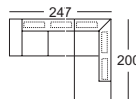

## Lábak felár ellenében

C 245(16)  
(Króm)

C 246(16)  
(Króm)

C 247(16)  
(Króm)  
csak ülökéhez

**Sarok garnitúra Exkluzív csak az EUINTEL-nél!**

**Méreték:**

**247X200cm**

**Bruttó ár:**

# Sarokgarnitúra 6018

Teljes magasság: 74 cm  
Ülésmagasság: 40 cm  
Ülésmélység: 57 cm

Megrendelésszám

Sarokgarnitúra elemei:  
Bal: 210-136, 946-175  
Jobb: 220-136, 945-175

210-136. 946-175

Sarokgarnitúra elemei:  
Bal: 210-A-136, 946-175  
Jobb: 220-A-136, 945-175