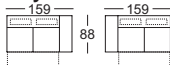

# Sarokgarnitúra 6018

Teljes magasság: 74 cm  
Ülésmagasság: 40 cm  
Ülésmélység: 57 cm

Megrendelésszám

Sarokgarnitúra elemei:  
Bal: 210-136, 946-175  
Jobb: 220-136, 945-175

210-136. 946-175

Sarokgarnitúra elemei:  
Bal: 210-A-136, 946-175  
Jobb: 220-A-136, 945-175

210-A-136. 946-175

Sarokgarnitúra elemei:  
Bal: 210-136, 946-155  
Jobb: 220-136, 945-155

210-136. 946-155

Sarokgarnitúra elemei:  
Bal: 210-A-136, 946-155  
Jobb: 220-A-136, 945-155

210-A-136. 946-155

2-ülékes kanapé  
1 karfával  
Állvány előkészítve  
2 nyaktámaszhoz

220-136 AT re. 210-136 AT li. 220-A-136 AT re. 210-A-136 AT li. 946-175 ABS re. 945-175 ABS li. 946-155 ABS re. 945-155 ABS li.

Kihúzható 2-ülékes  
kanapé 1 karfával  
Állvány előkészítve  
2 nyaktámaszhoz