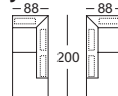

Sarokpad
lezáró elemmel
Állvány előkészítve
3 nyaktámaszhoz