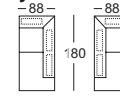

Sarokpad
lezáró elemmel
Állvány előkészítve
3 nyaktámaszhoz