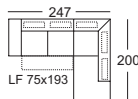

## Lábak felár ellenében

C 245(16)  
(Króm)

C 246(16)  
(Króm)

C 247(16)  
(Króm)  
csak ülökéhez

**Sarok garnitúra Exkluzív csak az EUINTEL-nél!**

**Méreték:**

**247X200cm**

**Bruttó ár:**

# Sarokgarnitúra 6018

Teljes magasság: 74 cm  
Ülésmagasság: 40 cm  
Ülésmélység: 57 cm

Megrendelésszám

Sarokgarnitúra elemei:  
Bal: 210-136, 946-175  
Jobb: 220-136, 945-175

210-136. 946-175

Sarokgarnitúra elemei:  
Bal: 210-A-136, 946-175  
Jobb: 220-A-136, 945-175