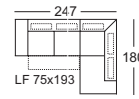

Sarokgarnitúra 6018

Teljes magasság: 74 cm
Ülésmagasság: 40 cm
Ülésmélység: 57 cm

Megrendelésszám

Sarokgarnitúra elemei:
Bal: 210-136, 946-175
Jobb: 220-136, 945-175

210-136. 946-175

Sarokgarnitúra elemei:
Bal: 210-A-136, 946-175
Jobb: 220-A-136, 945-175

210-A-136. 946-175

Sarokgarnitúra elemei:
Bal: 210-136, 946-155
Jobb: 220-136, 945-155

210-136. 946-155

Sarokgarnitúra elemei:
Bal: 210-A-136, 946-155
Jobb: 220-A-136, 945-155

210-A-136. 946-155

2-ülékes kanapé
1 karfával
Állvány előkészítve
2 nyaktámaszhoz

220-136 AT re. 210-136 AT li. 220-A-136 AT re. 210-A-136 AT li. 946-175 ABS re. 945-175 ABS li. 946-155 ABS re. 945-155 ABS li.

Kihúzható 2-ülékes
kanapé 1 karfával
Állvány előkészítve
2 nyaktámaszhoz

Sarokpad
lezáró elemmel
Állvány előkészítve
3 nyaktámaszhoz

Sarokpad
lezáró elemmel
Állvány előkészítve
3 nyaktámaszhoz

Fotel
Állvány
előkészítve 1
nyaktámaszhoz

30-56

Ülőke

58-121

Ülőke

58-81

1 nyaktámasz
állítható
magasságú
51 cm
18. sz.

Ülögarnitúra 6018

Teljes magasság: 74 cm
Ülésmagasság: 40 cm
Ülésmélység: 57 cm

Megrendelésszám

Ülögarnitúra
elemei:

330-154. 230-114

2-ülékes kanapé
2 karfával
Állvány előkészítve
2 nyaktámaszhoz

330-154

2-ülékes kanapé
2 karfával
Állvány előkészítve
2 nyaktámaszhoz

230-114

Fotel
Állvány
előkészítve 1
nyaktámaszhoz

30-56

Ülőke

58-121

Ülőke

58-81

1 nyaktámasz
állítható
magasságú
51 cm
18. sz.